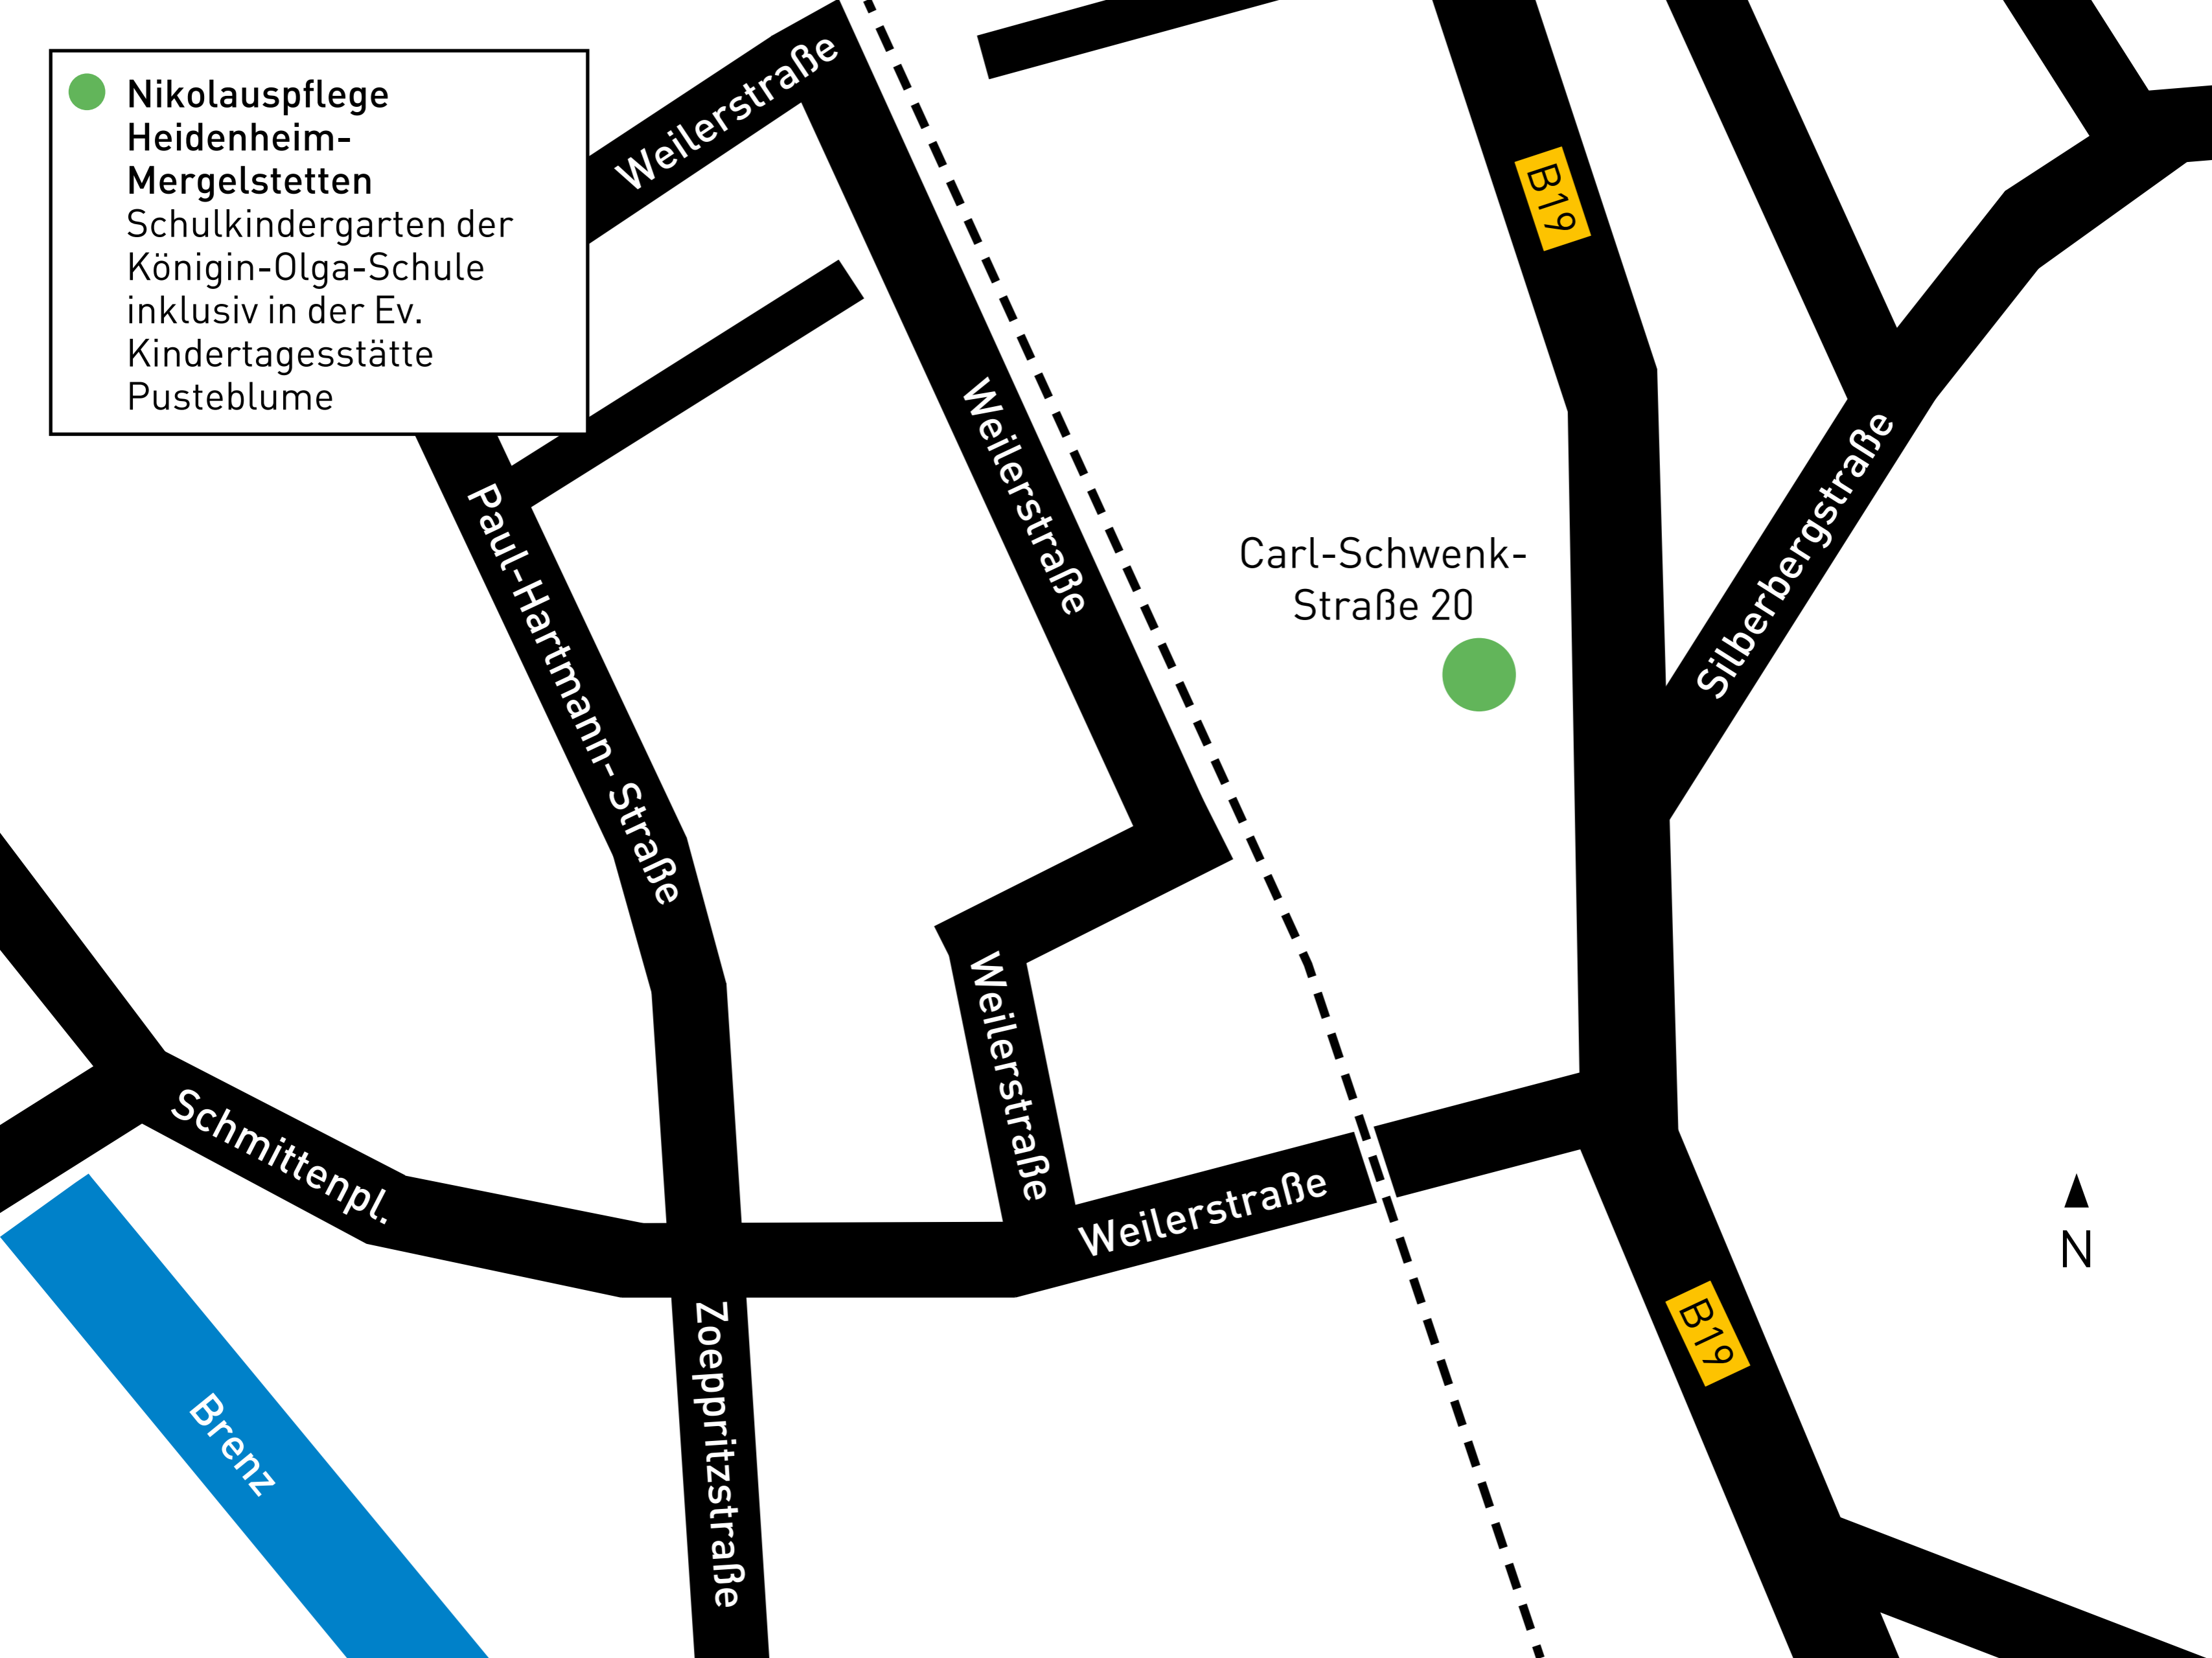

● Nikolauspflege
Heidenheim-
Mergelstetten
Schulkindergarten der
Königin-Olga-Schule
inklusiv in der Ev.
Kindertagesstätte
Pustebume

Carl-Schwenk-
Straße 20

Anfahrtsbeschreibung

Nikolauspflege
Schulkindergarten in der
Ev. Kindertagesstätte Pustebblume
Carl-Schwenk-Straße 20
89522 Heidenheim-Mergelstetten
Tel. (07321) 27 23-12
Fax (07321) 27 23-13
koenigin-olgaschule@nikolauspflege.de

Anreise mit öffentlichen Verkehrsmitteln

Vom Bahnhof Heidenheim fahren drei Buslinien:

- Bus 60 Richtung: Stangenhaustraße, Herbrechtingen bis **Haltestelle Mergelstetten Erbisbergstraße**. Fahrtzeit ca. 15 Min. Folgen Sie der Carl-Schwenk-Straße ca. 100 Meter in Fahrtrichtung, der Kindergarten befindet sich auf der rechten Straßenseite.
- Bus 61 Richtung: Beethovenstraße, Giengen an der Brenz bis **Haltestelle Mergelstetten Erbisbergstraße**. Fahrtzeit ca. 15 Min. Folgen Sie der Carl-Schwenk-Straße ca. 100 Meter in Fahrtrichtung, der Kindergarten befindet sich auf der rechten Straßenseite.
- Bus 70 Richtung: Schule, Gerstetten bis **Haltestelle Mergelstetten Bank**. Fahrtzeit ca. 15 Min. Von hier aus gegen die Fahrtrichtung wenige Meter zurück gehen, rechts in die Weilerstraße einbiegen, über die Bahngleise und dann nach links in die Carl-Schwenk-Straße einbiegen. Der Kindergarten befindet sich auf der linken Straßenseite.

Anreise mit dem Auto

Autobahn-Ausfahrt Heidenheim; dann auf der B466 in Richtung Heidenheim, weiter auf der B19 in Richtung Herbrechtingen. B19, welche zur Carl-Schwenk-Straße wird. Der Kindergarten „Pustebblume“ befindet sich auf der rechten Straßenseite.